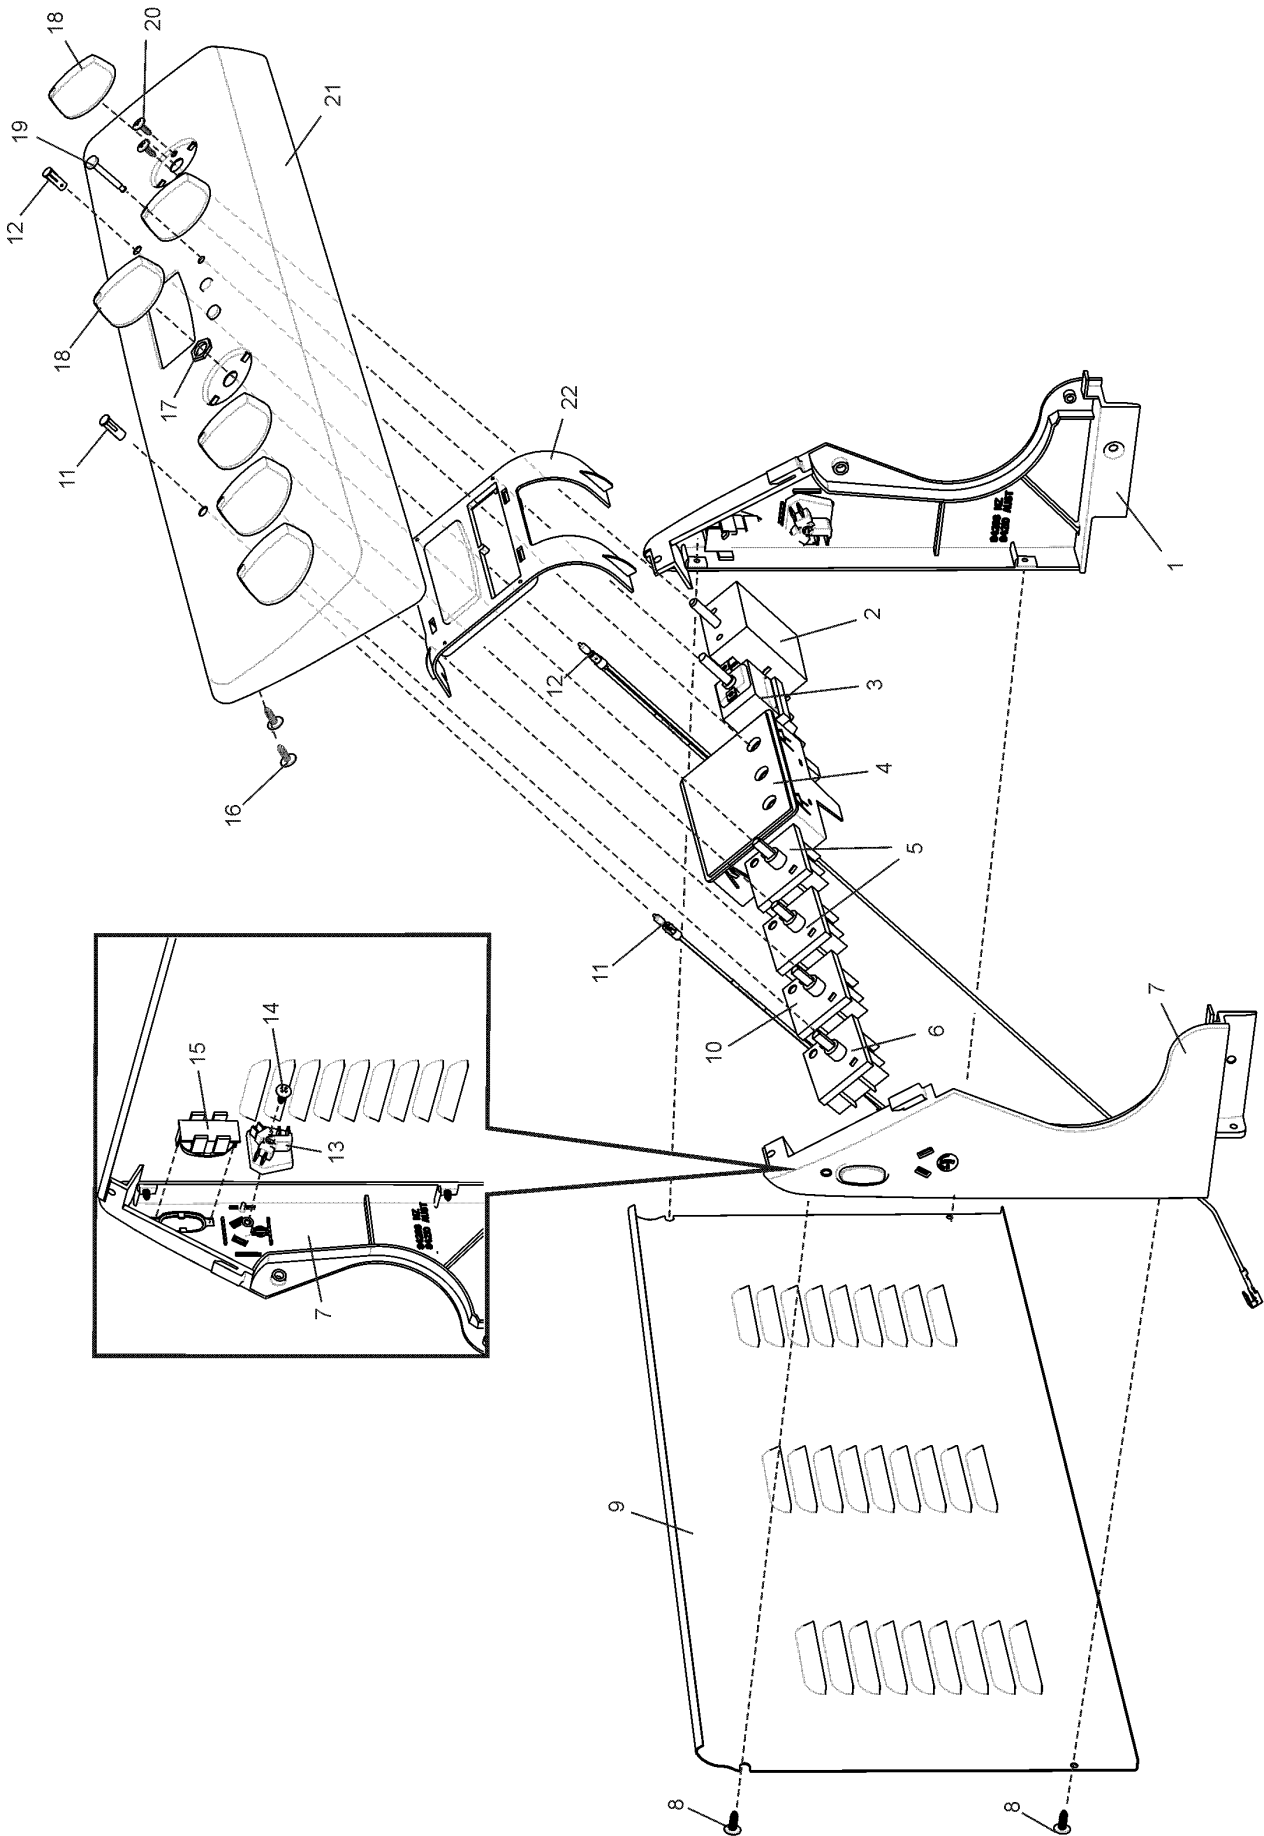

# **Completed document**

Model: 4U609W

PNC: 94000170800

MODELS: 4U600W  
4U602W

4U601W  
4U609W

EX. VIEW DRAWING 5397  
OVEN ASSEMBLY

MODELS: 4U600W  
4U609W

4U601W

EX. VIEW DRAWING 5380  
CHASSIS ASSEMBLY

**EX. VIEW DRAWING 5381  
INTERNAL PACK  
ASSEMBLY**

MODELS: 4U605W  
4U608W

4U606W  
4U609W

EX. VIEW DRAWING 5392  
HOB ASSEMBLY

EX. VIEW DRAWING 5431  
CONTROL PANEL  
ASSEMBLY

**MODELS:** 4U600W  
4U602W  
4U604W  
4U606W  
4U609W

4U601W  
4U603W  
4U605W  
4U608W

**EX. VIEW DRAWING 5372  
INSTALLATION BAG  
ASSEMBLY**

**MODELS:** 4U600W  
4U602W  
4U604W  
4U606W  
4U609W

4U601W  
4U603W  
4U605W  
4U608W

**EX. VIEW DRAWING 5400  
OVEN DOOR  
ASSEMBLY**

**MODELS:** 4U600W  
4U602W  
4U604W  
4U606W

4U601W  
4U603W  
4U605W  
4U609W

**EX. VIEW DRAWING 5385  
DRAWER ASSEMBLY**